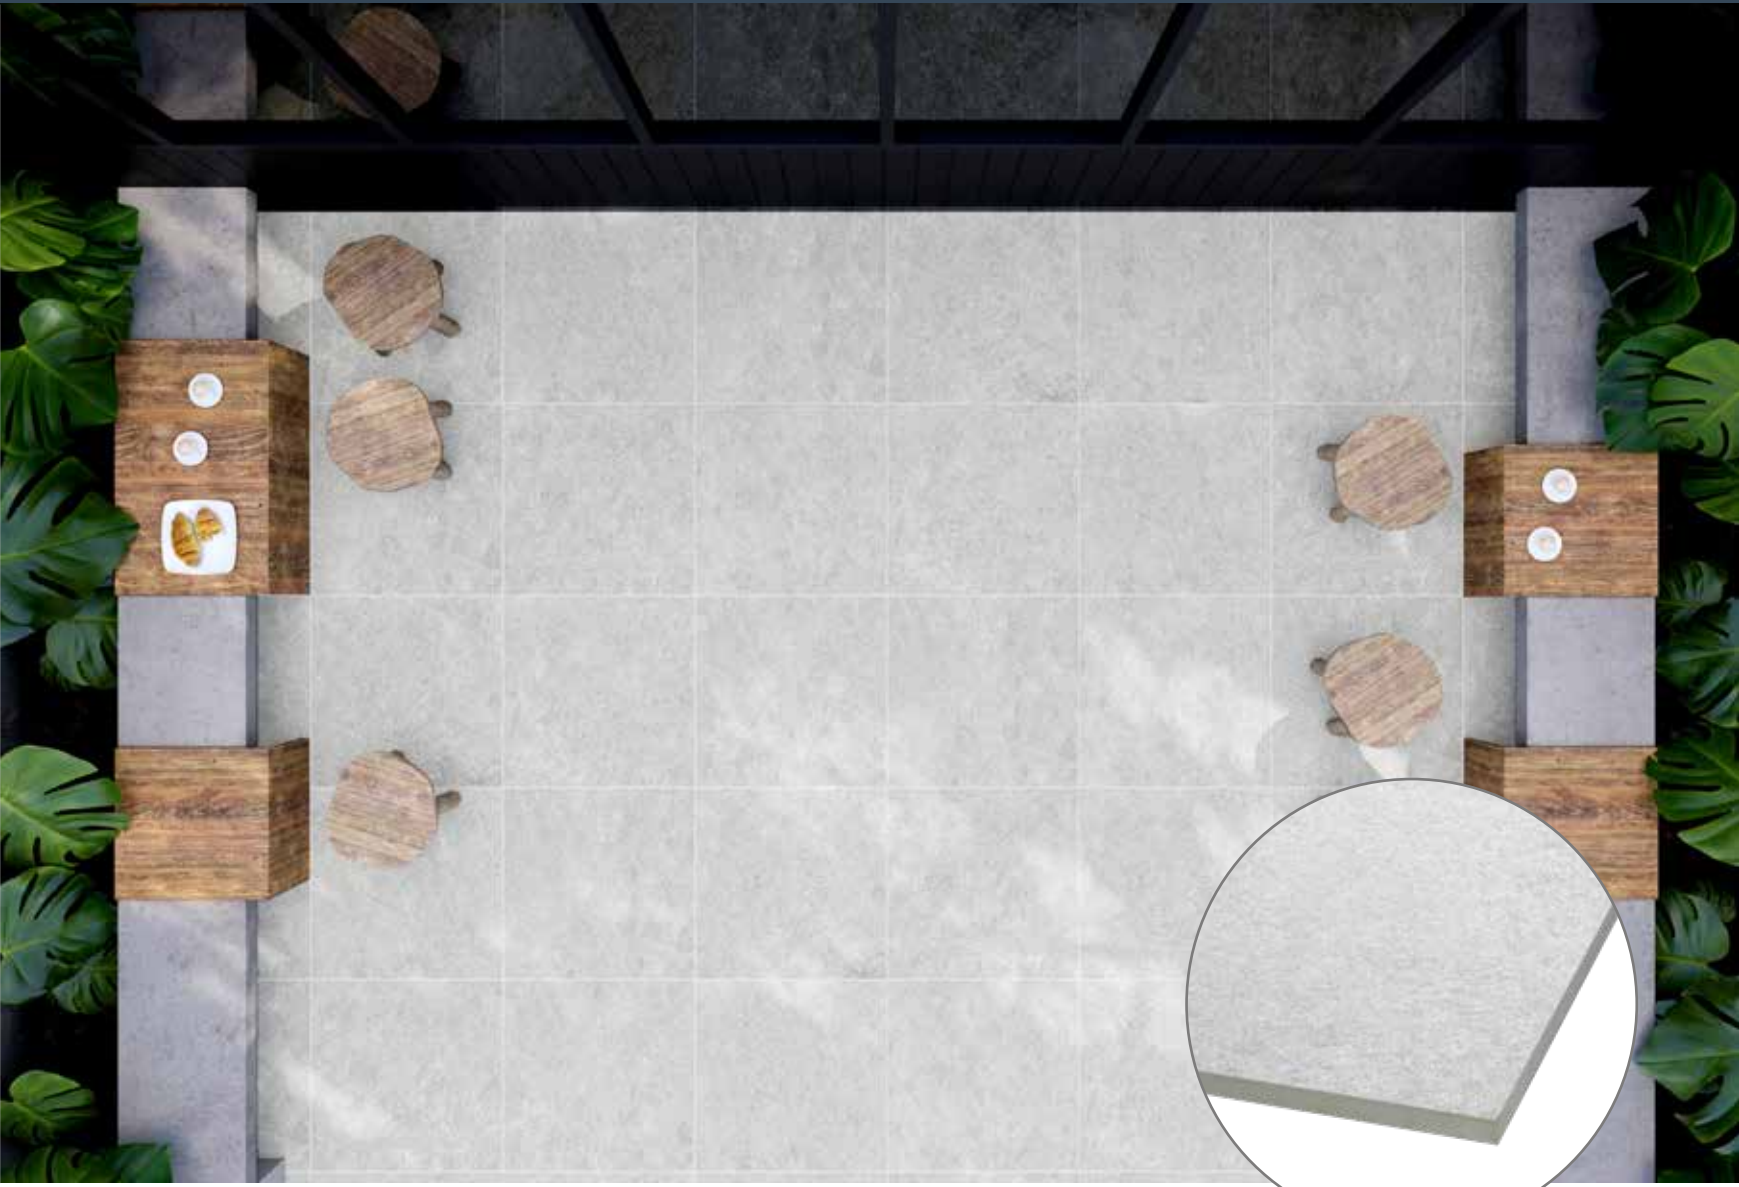

dELBRUS

MATTE
GLAZED PORCELAIN

80x80

GT802512R
dElbrus Pearl